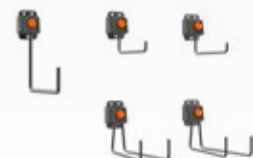

ASPIRE AUFBEWAHRUNGSHAKEN

Erweiterungshaken zum Aspire Aufbewahrungssystem für die Lagerung von weiteren Gartengeräten.

€ 24,99